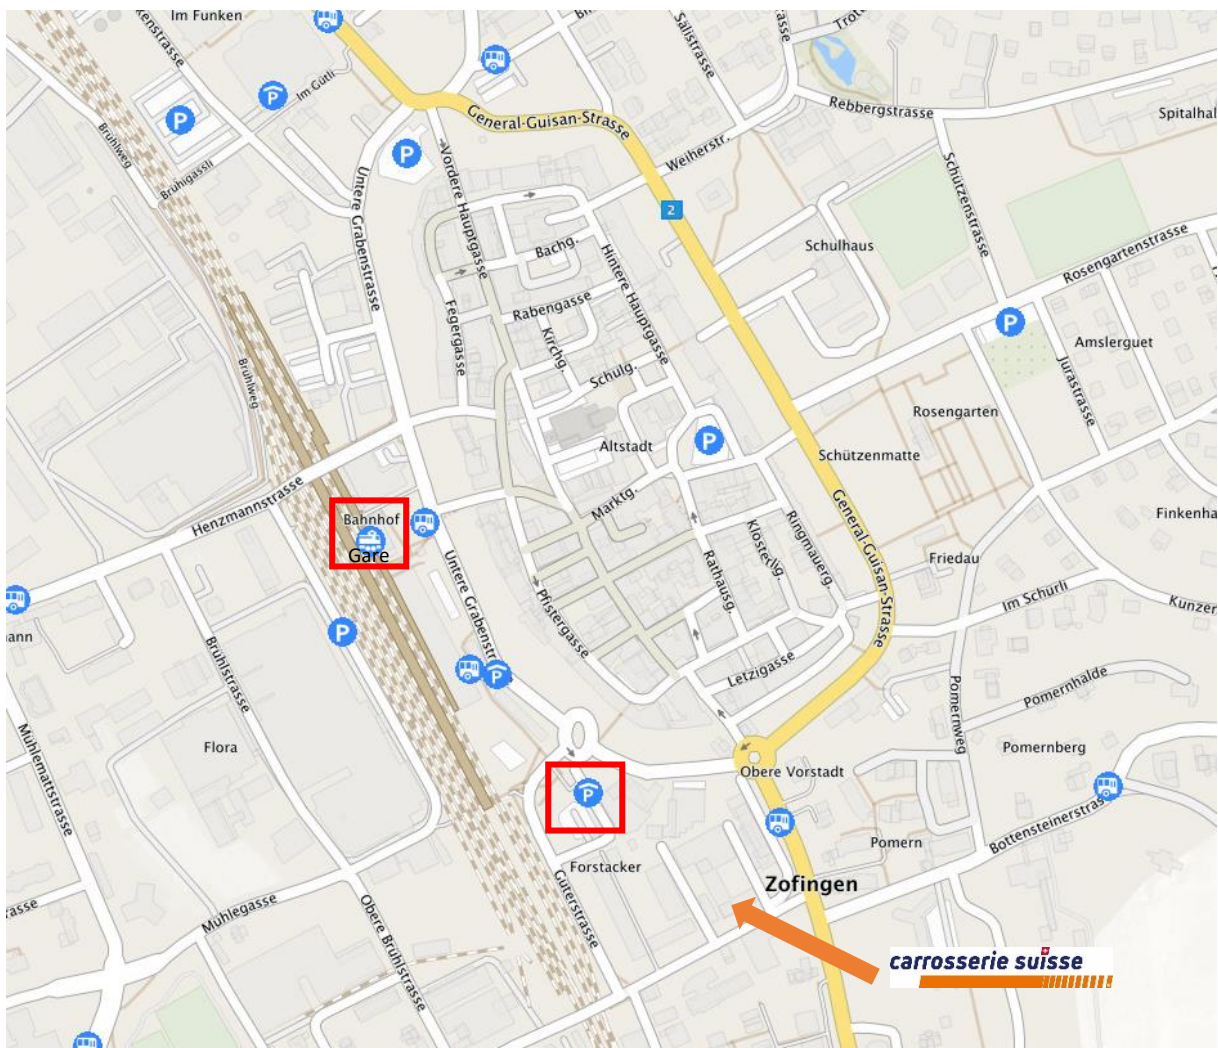

carrosserie suisse Plan de situation / Parking

carrosserie suisse
Forstackerstrasse 2B
4800 Zofingen

Arriver en voiture

Le parking Gare/Vieille Ville se trouve à 2 minutes à pied de carrosserie suisse.

Adresse Parking: Untere Güterstrasse, 4800 Zofingen

Arriver avec les transports publics

De la gare de Zofingen, carrosserie suisse est accessible en 5 minutes à pied.

Contact:

Téléphone: 062 745 90 80

Courriel : info@carrosseriesuisse.ch