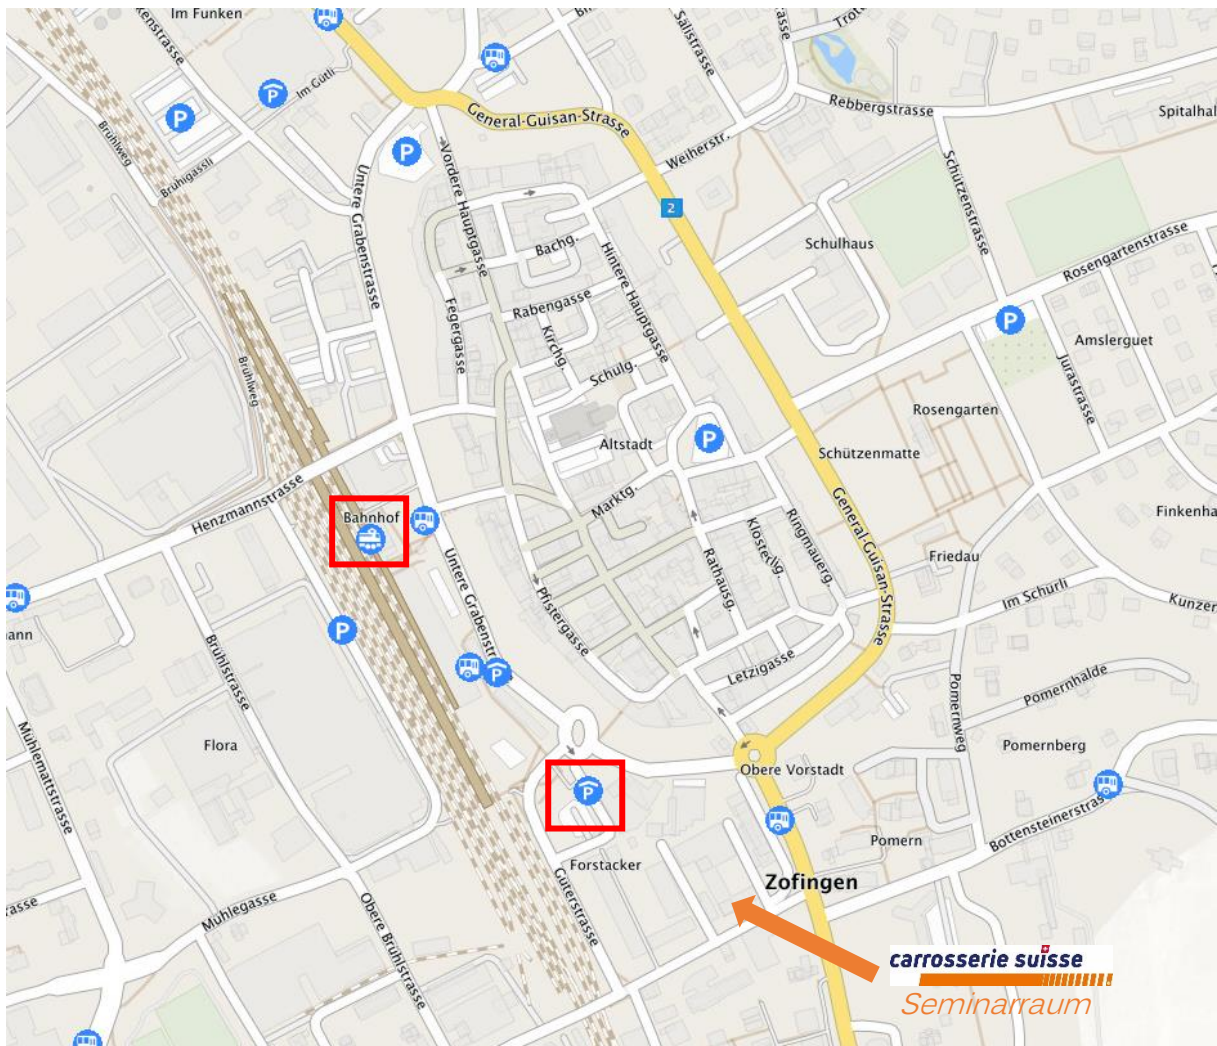

carrosserie suisse Seminarraum Lageplan / Parking

carrosserie suisse
Seminarraum
«Molli-Park»
Forstackerstrasse 2A
4800 Zofingen

Anreise mit dem Auto

Das Parkhaus Bahnhof/Altstadt ist nur 2 Gehminuten vom Seminarraum entfernt. *Adresse: Untere Güterstrasse, 4800 Zofingen*

Anreise mit den öffentlichen Verkehrsmitteln

Vom Bahnhof Zofingen ist der Seminarraum in 5 Gehminuten zu erreichen.

Kontakt

Telefon: 062 745 90 80

E-Mail: info@carrosseriesuisse.ch